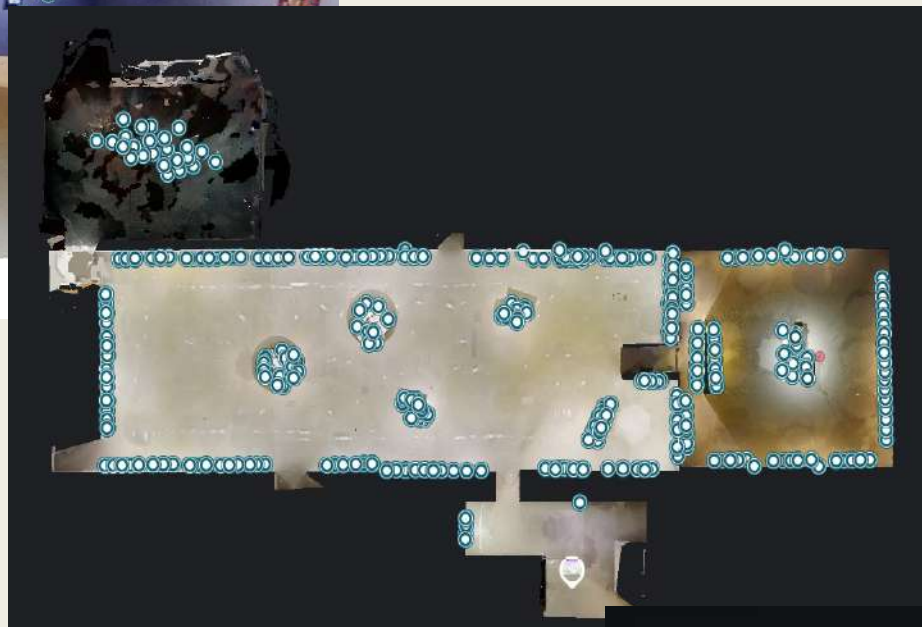

1.地面上有圓環狀圖標(紅圈位置)，按下後會自動移動或以鼠標按任意位置亦可移動到該位置。

2.點擊其附近的圓點圖示 ，以檢視其相關資訊及高清圖片。

平面作品

平面作品的資訊會先小視窗顯示，可將鼠標移至作品圖點擊放大，以顯示更多資訊及可於視窗右上角按 ^ 隱去資訊，便可用大視窗欣賞作品。

立體作品

資訊最下方有一連結，點擊會跳至另一頁面，即可以360度自動旋轉檢視立體作品。

左圖為平面圖
下圖為場景屋

各展區出入位置及可參觀位置，可於畫面左下角(紅圈位置)轉換為平面圖或場景屋查看，再點擊有意參觀的位置，便可直接顯示該區域的空間。

家長亦可利用右下角(紅圈位置)的功能，分享/VR觀看/全屏觀看 此VR虛擬導覽