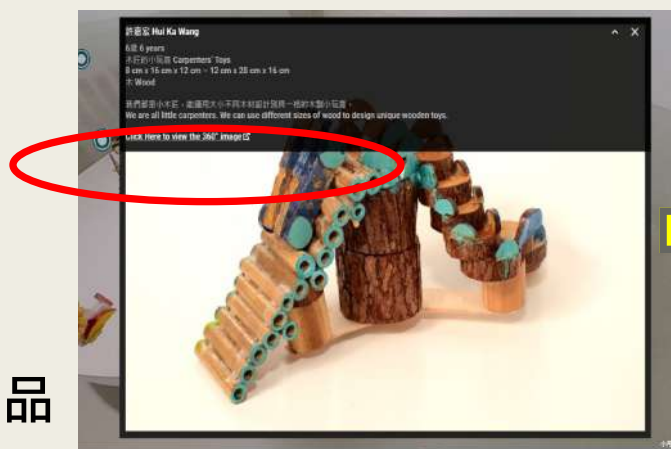

1.地面上有圓環狀圖標(紅圈位置)，按下後會自動移動或以鼠標按任意位置亦可移動到該位置。

2.點擊其附近的圓點圖示 ，以檢視其相關資訊及高清圖片。

平面作品

平面作品的資訊會先小視窗顯示，可將鼠標移至作品圖點擊放大，以顯示更多資訊及可於視窗右上角按 ^ 隱去資訊，便可用大視窗欣賞作品。

立體作品

資訊最下方有一連結，點擊會跳至另一頁面，即可以360度自動旋轉檢視立體作品。

左圖為平面圖
下圖為場景屋

各展區出入位置及可參觀位置，可於畫面左下角(紅圈位置)轉換為平面圖或場景屋查看，再點擊有意參觀的位置，便可直接顯示該區域的空間。

家長亦可利用右下角(紅圈位置)的功能，分享/VR觀看/全屏觀看 此VR虛擬導覽