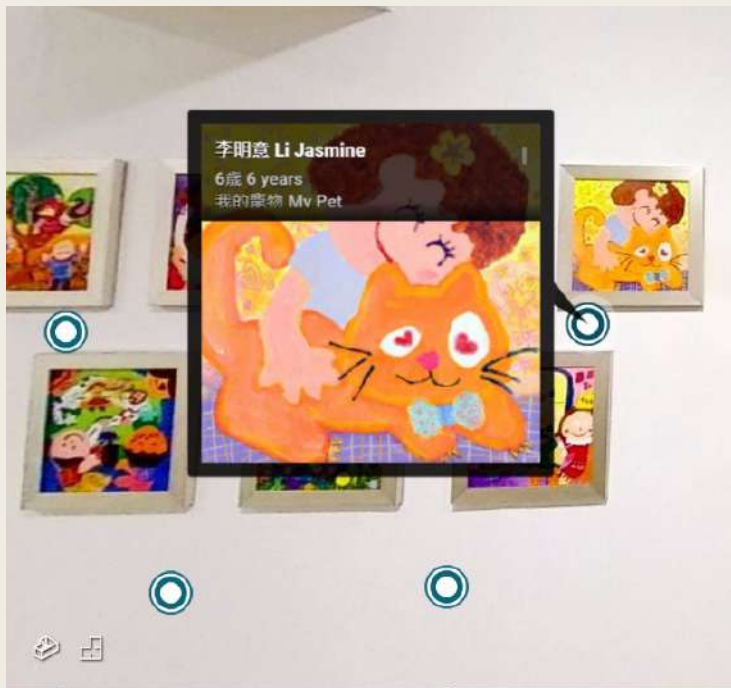

1.地面上有圓環狀圖標(紅圈位置)，按下後會自動移動或以鼠標按任意位置亦可移動到該位置。

2.點擊其附近的圓點圖示 ，以檢視其相關資訊及高清圖片。

平面作品

平面作品的資訊會先小視窗顯示，可將鼠標移至作品圖點擊放大，以顯示更多資訊及可於視窗右上角按 ^ 隱去資訊，便可用大視窗欣賞作品。

立體作品

資訊最下方有一連結，點擊會跳至另一頁面，即可以360度自動旋轉檢視立體作品。

左圖為平面圖
下圖為場景屋

各展區出入位置及可參觀位置，可於畫面左下角(紅圈位置)轉換為平面圖或場景屋查看，再點擊有意參觀的位置，便可直接顯示該區域的空間。

家長亦可利用右下角(紅圈位置)的功能，分享/VR觀看/全屏觀看 此VR虛擬導覽